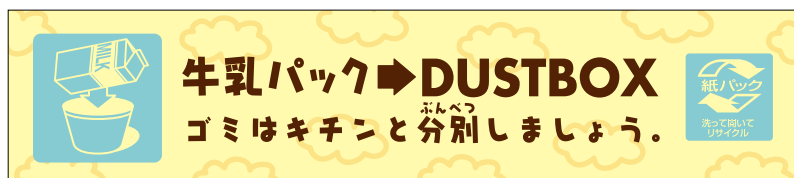

## 環境コミュニケーションツール

ゴミ分別シール:食品トレイ・牛乳パック 用

このマークは食品トレイの識別マークです。

※洗って乾かしてゴミ袋に入れてください。PETを含まないプラスチック製容器包装です。  
詳しくは「<http://www.eic.or.jp/ecoterm/?act=view&serial=1292>」をご覧ください。

SIZE:W105mm×H23mm

このマークは牛乳パックの識別マークです。

※洗って、開いて、乾かして、まとめることが、牛乳パックリサイクルの大原則です。  
詳しくは「<http://www.yokankyo.jp/>」をご覧ください。

SIZE:W105mm×H23mm